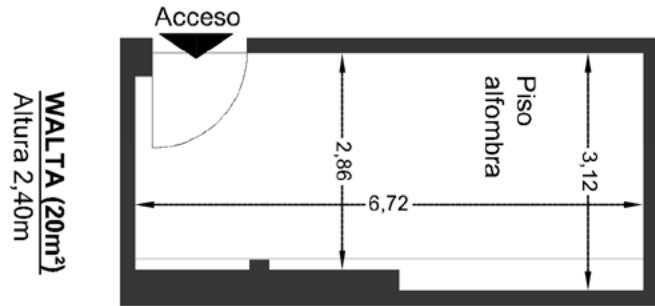

WALTA (20 m<sup>2</sup>) - Altura 2.40m

Anfitrión  
para 1/3

Tablón informal  
Continuo para 6/8

Cuadrada  
para 2/4

Redonda Banquete  
para 8/10

Redonda  
Banquete para 6/8

WALTA (20 m<sup>2</sup>) - Altura 2.40m