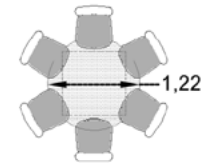

WALTA (20 m<sup>2</sup>) - Altura 2.40m

Anfitrión  
para 1/3

Tablón informal  
Continuo para 6/8

Cuadrada  
para 2/4

Redonda Banquete  
para 8/10

Redonda  
Banquete para 6/8

WALTA (20 m<sup>2</sup>) - Altura 2.40m