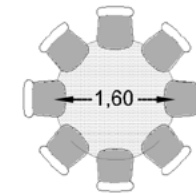

WALTA (20 m<sup>2</sup>) - Altura 2.40m

Anfitrión  
para 1/3

Tablón informal  
Continuo para 6/8

Cuadrada  
para 2/4

Redonda Banquete  
para 8/10

Redonda  
Banquete para 6/8

WALTA (20 m<sup>2</sup>) - Altura 2.40m