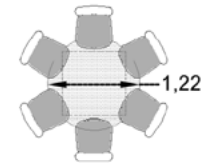

WALTA (20 m²) - Altura 2.40m

Anfitrión
para 1/3

Tablón informal
Continuo para 6/8

Cuadrada
para 2/4

Redonda Banquete
para 8/10

Redonda
Banquete para 6/8