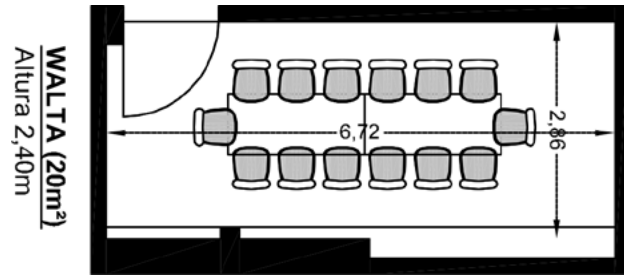

WALTA (20 m²) - Altura 2.40m

Anfitrión
para 1/3

Tablón informal
Continuo para 6/8

Cuadrada
para 2/4

Redonda Banquete
para 8/10

Redonda
Banquete para 6/8