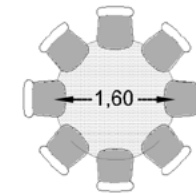

WALTA (20 m²) - Altura 2.40m

Anfitrión
para 1/3

Tablón informal
Continuo para 6/8

Cuadrada
para 2/4

Redonda Banquete
para 8/10

Redonda
Banquete para 6/8