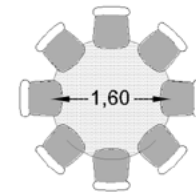

PICANTA (140 m²) - Altura 3.30m

Anfitrión para 1/3

Tablón informal Continuo para 6/8

Cuadrada para 2/4

Redonda Banquete para 8/10

Redonda Banquete para 6/8

PICANTA (140 m²) - Altura 3.30m