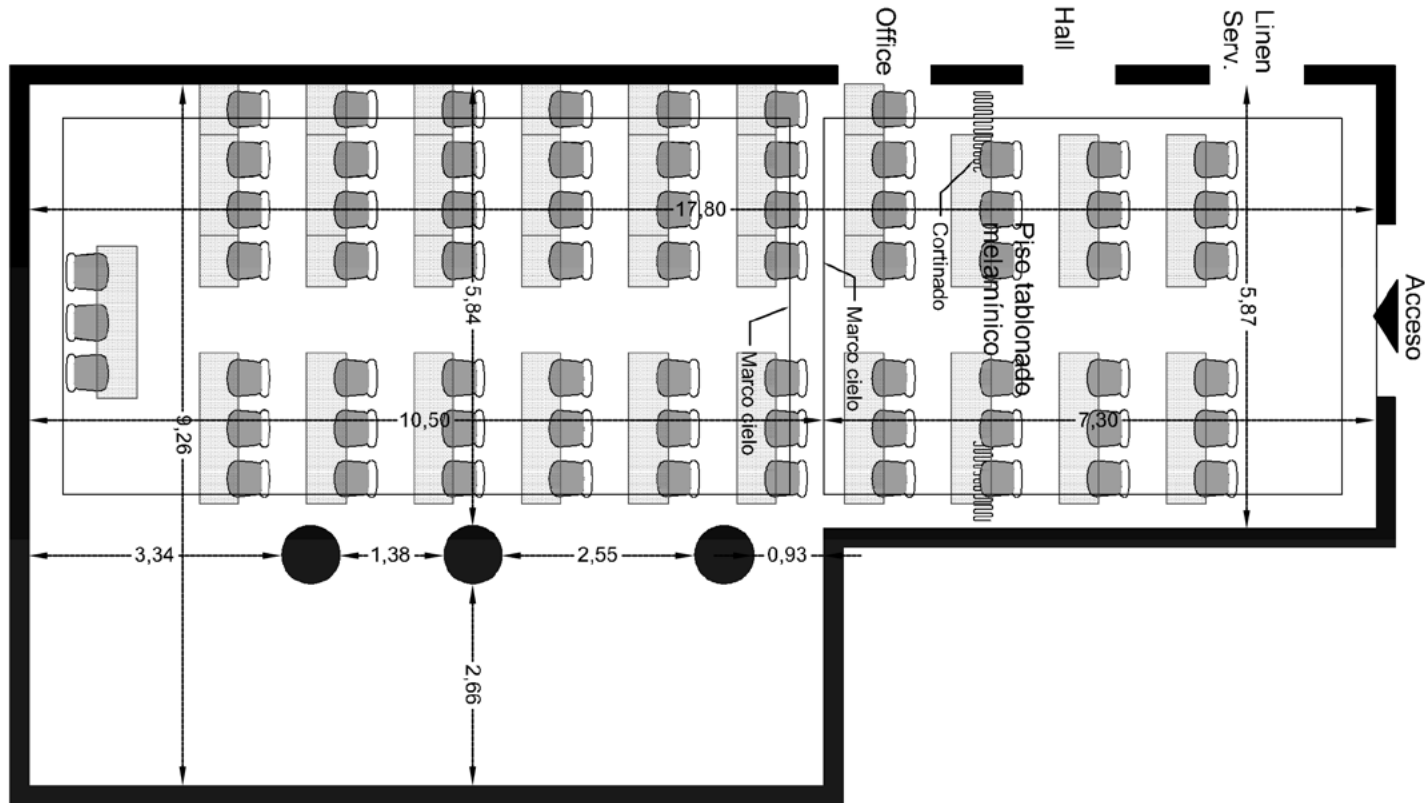

PICANTA (140 m²) - Altura 3.30m

Anfitrión para 1/3

Tablón informal Continuo para 6/8

Cuadrada para 2/4

Redonda Banquete para 8/10

Redonda Banquete para 6/8

PICANTA (140 m²) - Altura 3.30m