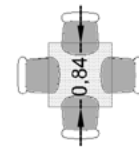

PICANTA (140 m²) - Altura 3.30m

Anfitrión para 1/3

Tablón informal Continuo para 6/8

Cuadrada para 2/4

Redonda Banquete para 8/10

Redonda Banquete para 6/8

PICANTA (140 m²) - Altura 3.30m