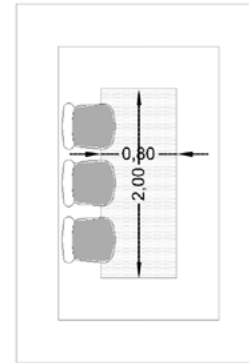

CUYÚM (78 m²) - Altura 3.00m

Anfitrión para 1/3

Tablón informal Continuo para 6/8

Cuadrada para 2/4

Redonda Banquete para 8/10

Redonda Banquete para 6/8

CUYÚM (78 m²) - Altura 3.00m

CUYÚM (78m²) Altura 3.00m

Anfitrión
para 1/3

Tablón informal
Continuo para 6/8

Cuadrada
para 2/4

Redonda Banquete
para 8/10

Redonda
Banquete para 6/8