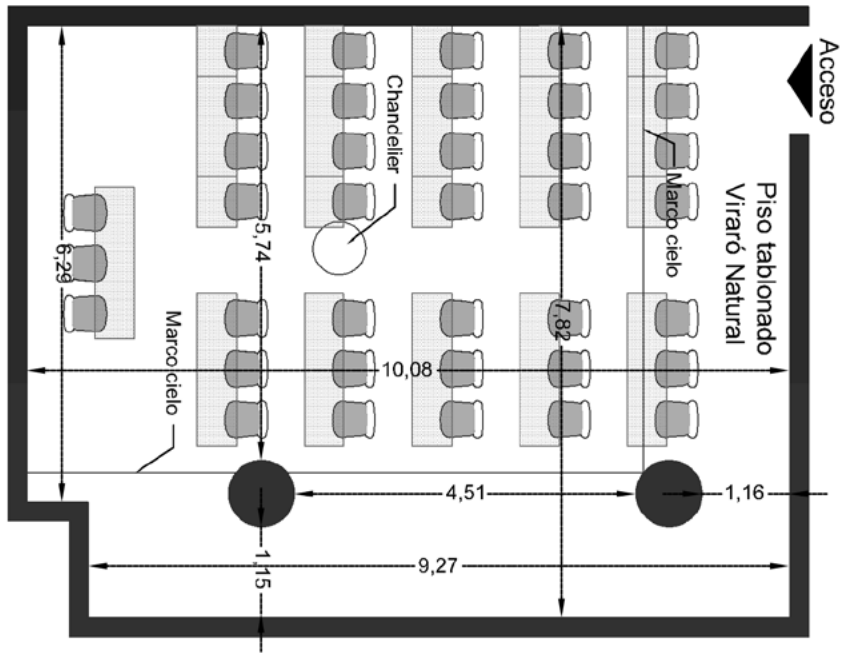

CUYÚM (78 m²) - Altura 3.00m

Anfitrión para 1/3

Tablón informal Continuo para 6/8

Cuadrada para 2/4

Redonda Banquete para 8/10

Redonda Banquete para 6/8

CUYÚM (78 m²) - Altura 3.00m

CUYÚM (78m²) Altura 3.00m

Anfitrión
para 1/3

Tablón informal
Continuo para 6/8

Cuadrada
para 2/4

Redonda Banquete
para 8/10

Redonda
Banquete para 6/8