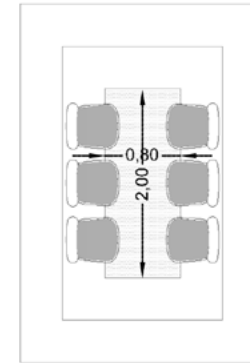

CUYÚM (78 m²) - Altura 3.00m

Anfitrión para 1/3

Tablón informal Continuo para 6/8

Cuadrada para 2/4

Redonda Banquete para 8/10

Redonda Banquete para 6/8

CUYÚM (78 m²) - Altura 3.00m

CUYÚM (78m²) Altura 3.00m

Anfitrión
para 1/3

Tablón informal
Continuo para 6/8

Cuadrada
para 2/4

Redonda Banquete
para 8/10

Redonda
Banquete para 6/8