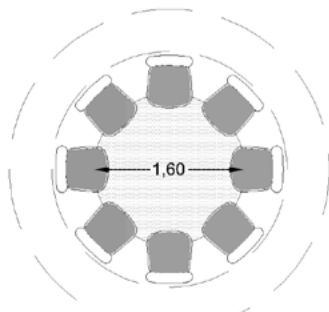

CUYÚM (78 m²) - Altura 3.00m

Anfitrión para 1/3

Tablón informal Continuo para 6/8

Cuadrada para 2/4

Redonda Banquete para 8/10

Redonda Banquete para 6/8

CUYÚM (78 m²) - Altura 3.00m

CUYÚM (78m²) Altura 3.00m

Anfitrión
para 1/3

Tablón informal
Continuo para 6/8

Cuadrada
para 2/4

Redonda Banquete
para 8/10

Redonda
Banquete para 6/8