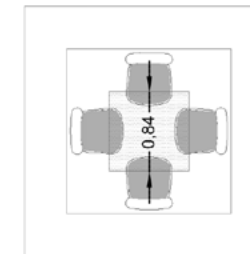

CUYÚM (78 m²) - Altura 3.00m

Anfitrión para 1/3

Tablón informal Continuo para 6/8

Cuadrada para 2/4

Redonda Banquete para 8/10

Redonda Banquete para 6/8

CUYÚM (78 m²) - Altura 3.00m

CUYÚM (78m²) Altura 3.00m

Anfitrión
para 1/3

Tablón informal
Continuo para 6/8

Cuadrada
para 2/4

Redonda Banquete
para 8/10

Redonda
Banquete para 6/8