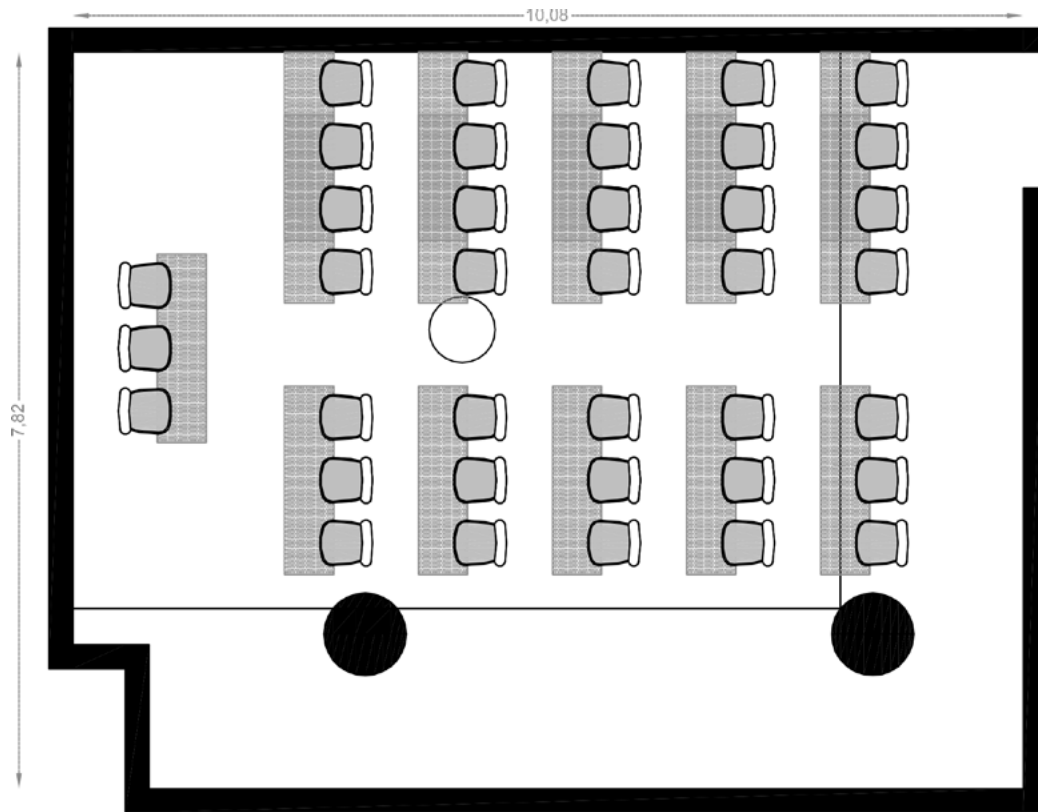

CUYÚM (78 m²) - Altura 3.00m

Anfitrión para 1/3

Tablón informal Continuo para 6/8

Cuadrada para 2/4

Redonda Banquete para 8/10

Redonda Banquete para 6/8

CUYÚM (78 m²) - Altura 3.00m

CUYÚM (78m²) Altura 3.00m

Anfitrión
para 1/3

Tablón informal
Continuo para 6/8

Cuadrada
para 2/4

Redonda Banquete
para 8/10

Redonda
Banquete para 6/8