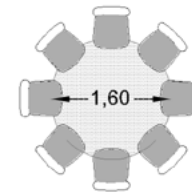

CUYÚM (78 m²) - Altura 3.00m

Anfitrión para 1/3

Tablón informal Continuo para 6/8

Cuadrada para 2/4

Redonda Banquete para 8/10

Redonda Banquete para 6/8