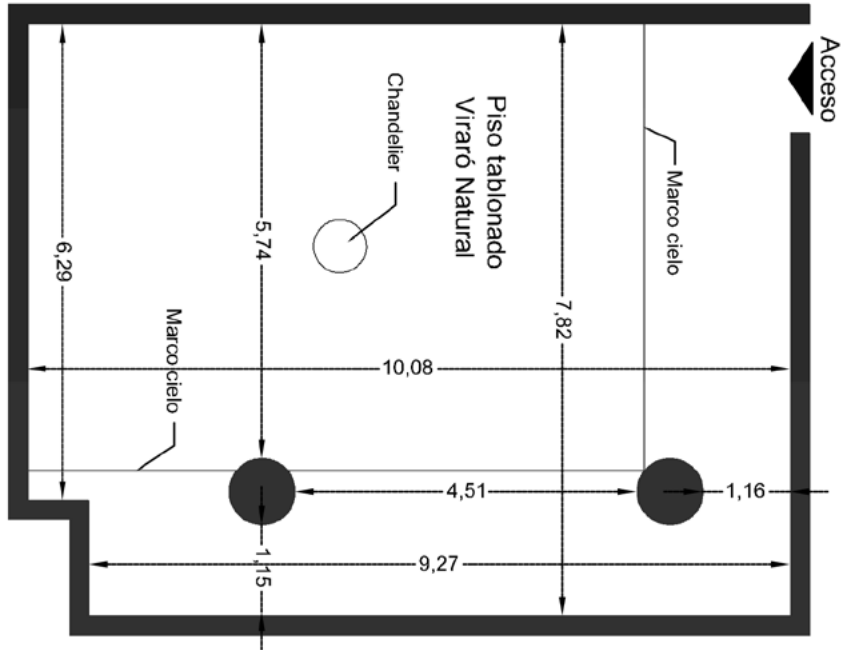

CUYÚM (78 m²) - Altura 3.00m

Anfitrión para 1/3

Tablón informal Continuo para 6/8

Cuadrada para 2/4

Redonda Banquete para 8/10

Redonda Banquete para 6/8