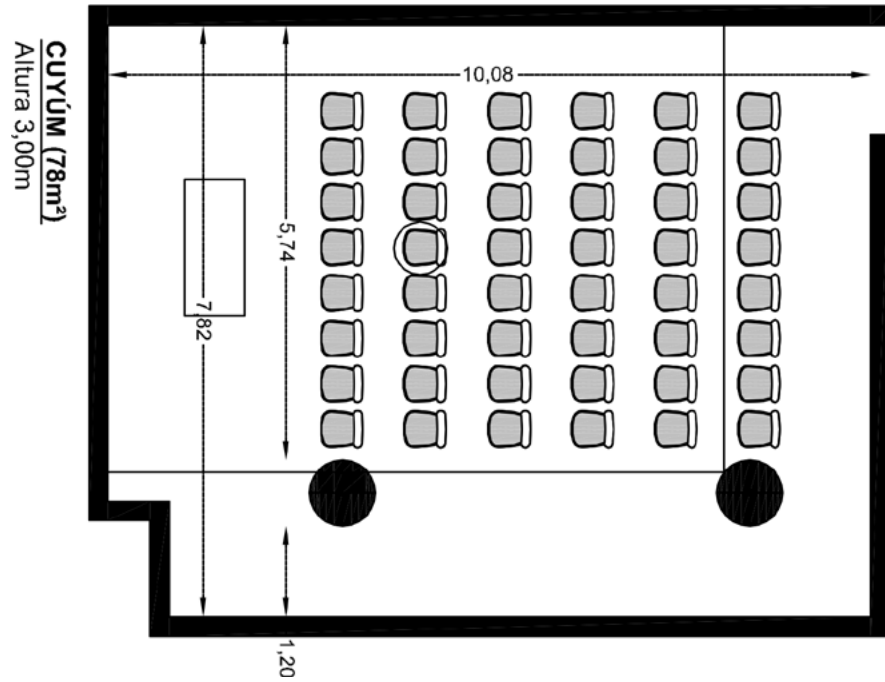

CUYÚM (78 m²) - Altura 3.00m

Anfitrión para 1/3

Tablón informal Continuo para 6/8

Cuadrada para 2/4

Redonda Banquete para 8/10

Redonda Banquete para 6/8