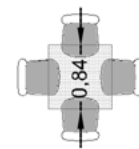

CUYÚM (78 m²) - Altura 3.00m

Anfitrión para 1/3

Tablón informal Continuo para 6/8

Cuadrada para 2/4

Redonda Banquete para 8/10

Redonda Banquete para 6/8

CUYÚM (78 m²) - Altura 3.00m

CUYÚM (78m²) Altura 3.00m

Anfitrión
para 1/3

Tablón informal
Continuo para 6/8

Cuadrada
para 2/4

Redonda Banquete
para 8/10

Redonda
Banquete para 6/8