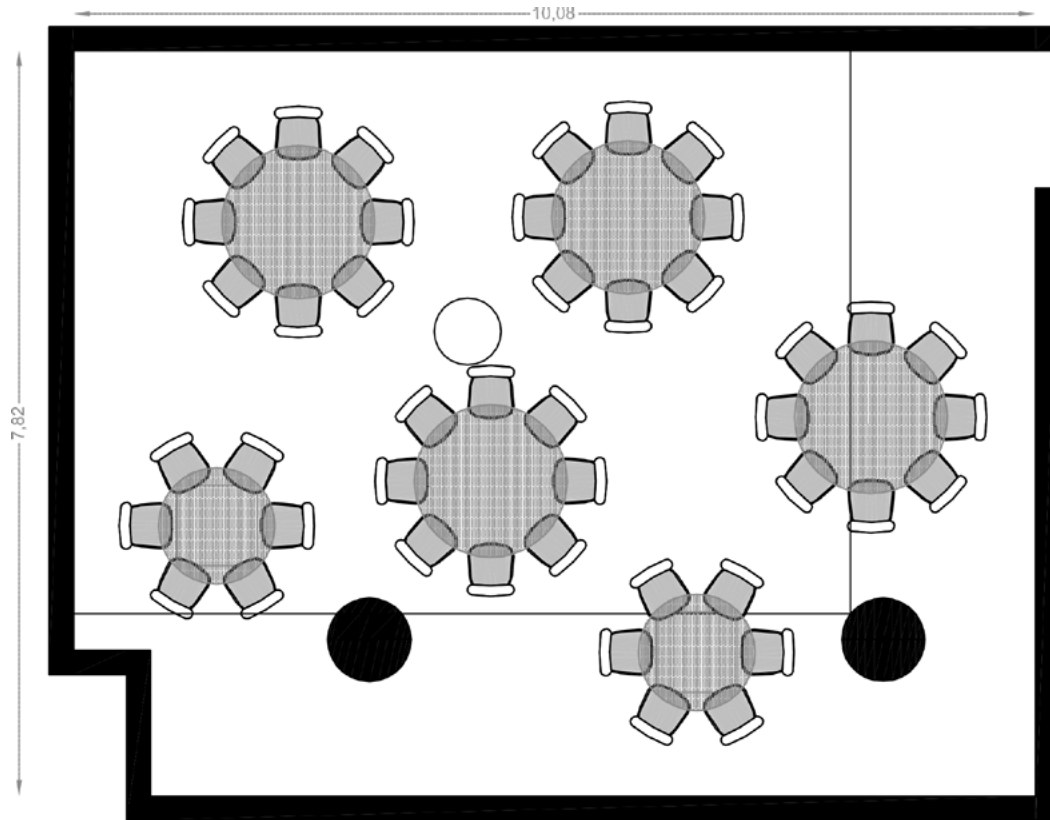

CUYÚM (78 m²) - Altura 3.00m

Anfitrión para 1/3

Tablón informal Continuo para 6/8

Cuadrada para 2/4

Redonda Banquete para 8/10

Redonda Banquete para 6/8

CUYÚM (78 m²) - Altura 3.00m

CUYÚM (78m²) Altura 3.00m

Anfitrión
para 1/3

Tablón informal
Continuo para 6/8

Cuadrada
para 2/4

Redonda Banquete
para 8/10

Redonda
Banquete para 6/8