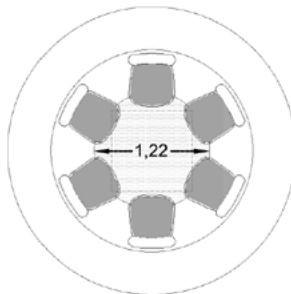

CUYÚM (78 m²) - Altura 3.00m

Anfitrión para 1/3

Tablón informal Continuo para 6/8

Cuadrada para 2/4

Redonda Banquete para 8/10

Redonda Banquete para 6/8

CUYÚM (78 m²) - Altura 3.00m

CUYÚM (78m²) Altura 3.00m

Anfitrión
para 1/3

Tablón informal
Continuo para 6/8

Cuadrada
para 2/4

Redonda Banquete
para 8/10

Redonda
Banquete para 6/8