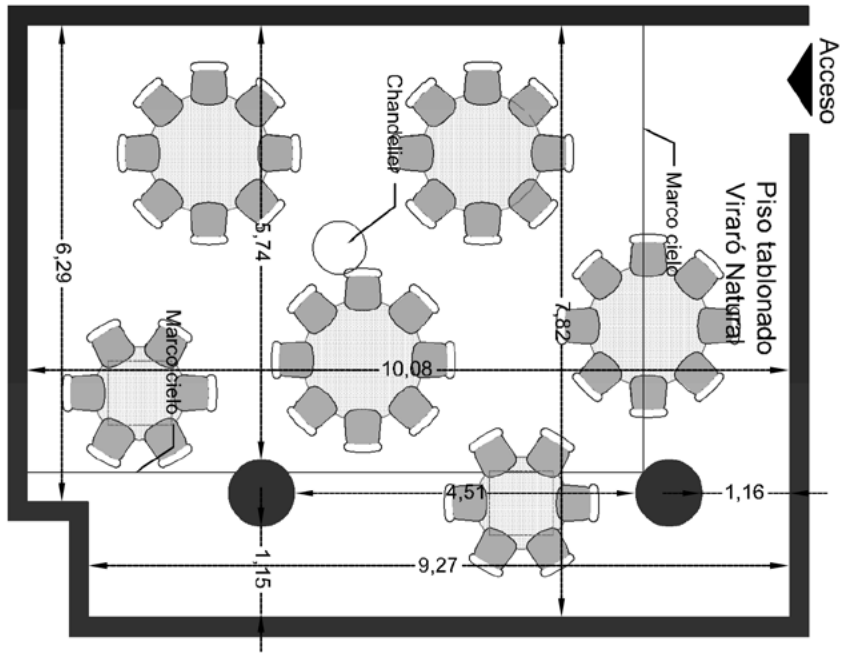

CUYÚM (78 m²) - Altura 3.00m

Anfitrión para 1/3

Tablón informal Continuo para 6/8

Cuadrada para 2/4

Redonda Banquete para 8/10

Redonda Banquete para 6/8

CUYÚM (78 m²) - Altura 3.00m

CUYÚM (78m²) Altura 3.00m

Anfitrión
para 1/3

Tablón informal
Continuo para 6/8

Cuadrada
para 2/4

Redonda Banquete
para 8/10

Redonda
Banquete para 6/8