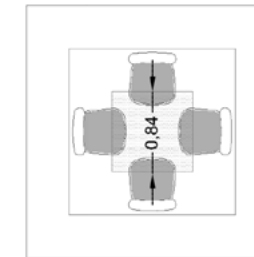

CUYÚM (78 m²) - Altura 3.00m

Anfitrión para 1/3

Tablón informal Continuo para 6/8

Cuadrada para 2/4

Redonda Banquete para 8/10

Redonda Banquete para 6/8

CUYÚM (78 m²) - Altura 3.00m

CUYÚM (78m²) Altura 3.00m

Anfitrión
para 1/3

Tablón informal
Continuo para 6/8

Cuadrada
para 2/4

Redonda Banquete
para 8/10

Redonda
Banquete para 6/8