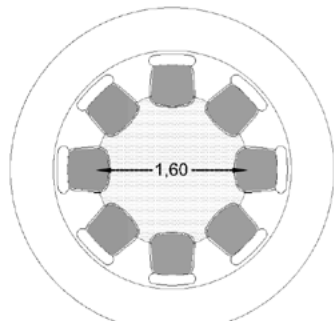

CUYÚM (78 m²) - Altura 3.00m

Anfitrión para 1/3

Tablón informal Continuo para 6/8

Cuadrada para 2/4

Redonda Banquete para 8/10

Redonda Banquete para 6/8

CUYÚM (78 m²) - Altura 3.00m

CUYÚM (78m²) Altura 3.00m

Anfitrión
para 1/3

Tablón informal
Continuo para 6/8

Cuadrada
para 2/4

Redonda Banquete
para 8/10

Redonda
Banquete para 6/8