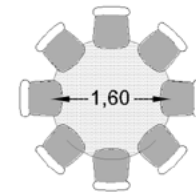

CUYÚM (78 m²) - Altura 3.00m

Anfitrión para 1/3

Tablón informal Continuo para 6/8

Cuadrada para 2/4

Redonda Banquete para 8/10

Redonda Banquete para 6/8

CUYÚM (78 m²) - Altura 3.00m

CUYÚM (78m²) Altura 3.00m

Anfitrión
para 1/3

Tablón informal
Continuo para 6/8

Cuadrada
para 2/4

Redonda Banquete
para 8/10

Redonda
Banquete para 6/8