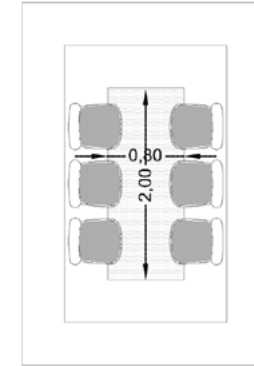

CUYÚM (78 m²) - Altura 3.00m

Anfitrión para 1/3

Tablón informal Continuo para 6/8

Cuadrada para 2/4

Redonda Banquete para 8/10

Redonda Banquete para 6/8

CUYÚM (78 m²) - Altura 3.00m

CUYÚM (78m²) Altura 3.00m

Anfitrión
para 1/3

Tablón informal
Continuo para 6/8

Cuadrada
para 2/4

Redonda Banquete
para 8/10

Redonda
Banquete para 6/8